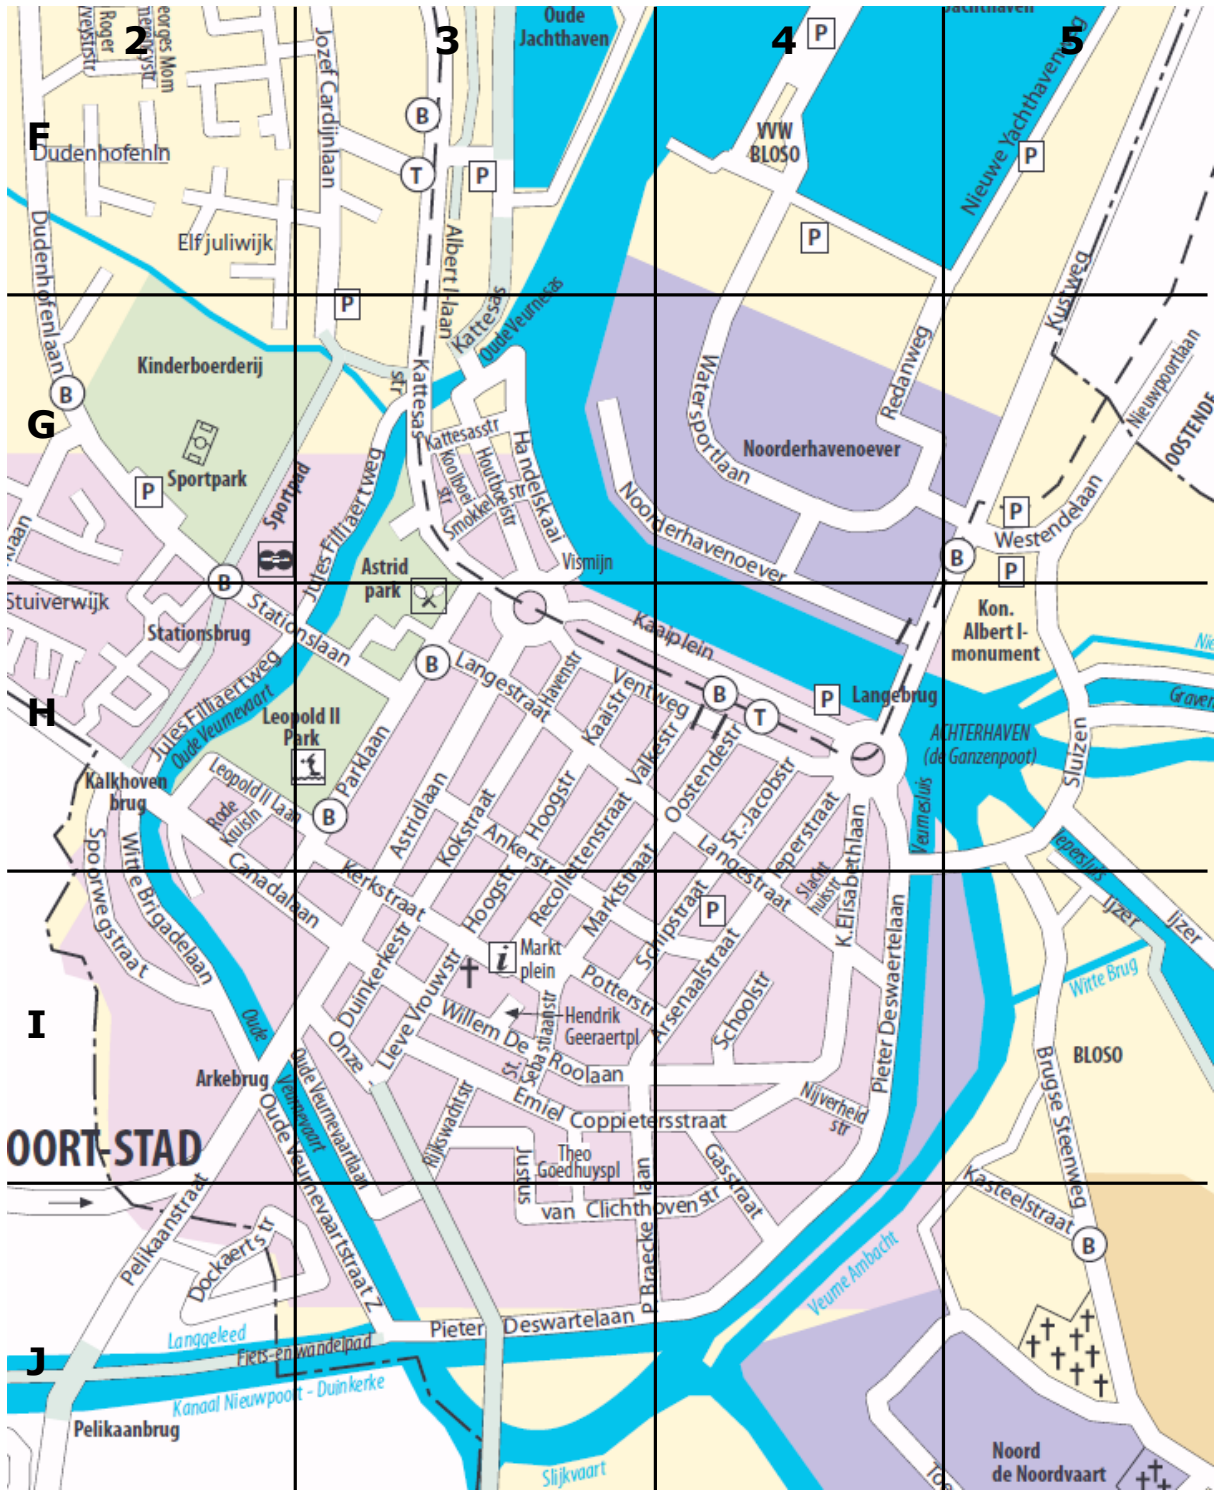

# Stadsplan Nieuwpoort-Stad

## NIEUWPOORT-STAD lijst voorbehouden parkeerplaatsen

01 Februari 2013

Plan	Straat - Huisnummer(s) – "Benaming"	Aantal	Parkeren evenwijdig met rijrichting	Parkeren schuin of loodrecht op rijrichting	Parking
H3	Albert I laan "Handelskaai"	2		X	
H3	Astridlaan 3 - 11 - 42	1-1-1	X		
I3	Canadalaan 10 "Rustoord De Zathe"	1			X
I3	Canadalaan 10 "Serviceflats D' Arke"	2			X
I3	Coppieterstraat 118	1	X		
I3	Duinkerkestraat 3 - 9	1-1	X		
I5	Elisabethlaan 10	1	X		
H3	Filliaertweg 41 " Federale Overheidsdienst Financiën"	2			X
J4	Gasstraat (overzijde nr. 48)	1	X		
I3	H. Geeraertplein "Stadhuis – rolstoellift"	2			X
I3	Hoogstraat 2 "Cultuurhuis"	1	X		
I3	Hoogstraat 51 - 52 - 57	1-1-1	X		
I5	IJzer 23	1	X		
H4	Kaaiplein "Vismijn"	2			X
I3	Kerkstraat 27	1	X		
H3	Kokstraat 20 "Bibliotheek"	1	X		
H3	Kokstraat 27 - 53 - 70	1-1-1	X		
I4	Langestraat 76 A - 121	1-1			

H2	Leopold II laan (overzijde nr. 9) "Kaartershuisje"	1	X		
I4	Marktstraat 35	1	X		
I4	Marktstraat 40 "Postkantoor"	1	X		
J4	Nijverheidstraat 1	2	X		
I4	Oostendestraat 22	1	X		
F4	Oude jachthaven	4			X
J3	Oude Veurnevaart 70 - 72 - 78	1-1-1			X
H3	Parklaan 22 "Leopold II Park"	1	X		
J4	Pieter Braeckelaan 13 - 42	1-1	X		
H4	Pieter Deswartelaan 1	1	X		
I3	Recollettenstraat 72	2	X		
G4	R. Orlentpromenade "Sea Star"	1		X	
I4	Schipstraat 10 - 32	1-1	X		
I4	Schipstraat /Arsenaalstraat	3			X
I4	Sint Jacobstraat 4	1	X		
I3	Sint Sebastiaanstraat "Stadshallen"	1	X		
I3	Sint Sebastiaanstraat "Kinderopvang de Marientjes"	1	X		
H3	Stationslaan "Zwembad"	1	X		
H3	Stationslaan "Astridpark"	1	X		
J3	Theo Goedhuysplein 23 - 39	2	X		
K5	Toevluchtweg 2 "Begraafplaats"	2	X		
J3	Van Clichthovenstraat 43 - 68 - 113	1-1-1	X		
J4	Willem De Roolaan "School Stella Maris"	1	X		
I4	Willem De Roolaan 15 - 26 - 66 - 124	1-1-1-1	X		
	RAMSKAPELLE				
	Hemmestraat 18	1	X		
	Molenstraat "Randparking"	1			X